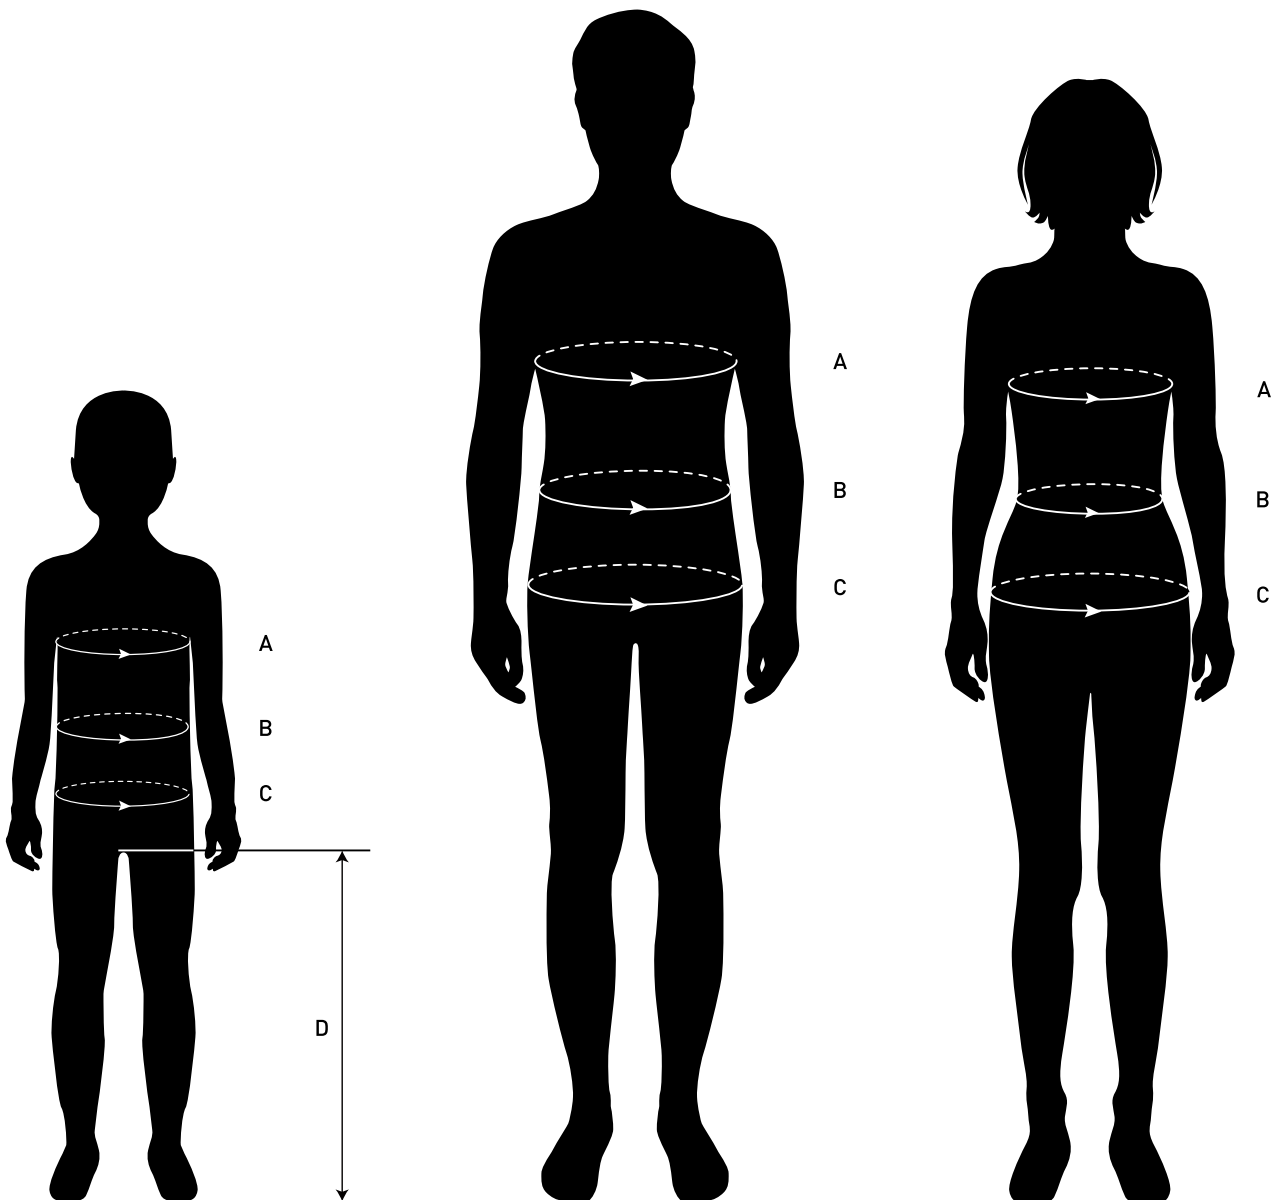

- (A) CHEST WIDTH / BORSTOMTREK
- (B) WAIST / TAILLE
- (C) HIP / HEUP
- (D) INSEAM / BINNENBEENLENGTE
- (E) HAND GIRTH / HANDOMTREK

TOPS / MALE

TOPS / HEREN

SPORT SIZE	MEN SIZE	WAIST	CHEST SIZE
SPORTMAAT	HERENMAAT	TAILLE	BORSTOM-VANG
XS	42	73-75 cm	83-85 cm
S	44	76-79 cm	86-89 cm
	46	80-83 cm	90-93 cm
M	48	84-87 cm	94-97 cm
	50	88-91 cm	98-101 cm
L	52	92-95 cm	102-105 cm
XL	54	96-99 cm	106-109 cm
	56	100-103 cm	110-113 cm
2XL	58	104-109 cm	114-119 cm
	60	110-115 cm	120-125 cm
3XL	62	116-121cm	126-131 cm

BOTTOMS / SPORTSWEAR MALE

BROEKEN / SPORTKLEDING HEREN

SPORT SIZE	MEN SIZE	WAIST	HIP
SPORTMAAT	HERENMAAT	TAILLE	HEUP
XS	42	73-75 cm	85-87 cm
S	44	76-79 cm	88-91 cm
	46	80-83 cm	92-95 cm
M	48	84-87 cm	96-99 cm
	50	88-91 cm	100-103 cm
L	52	92-95 cm	104-107 cm
XL	54	96-99 cm	108-111 cm
	56	100-103 cm	112-115 cm
2XL	58	104-109 cm	116-121 cm
	60	110-115 cm	122-127 cm
3XL	62	116-121cm	128-133 cm

MX PANT
MX BROEK

TOPS / FEMALE

TOPS / DAMES

SPORT SIZE	WOMEN SIZE	WAIST	CHEST SIZE
SPORTMAAT	DAMES-MAAT	TAILLE	BORSTOM-VANG
XS	32	74-77 cm	58-61 cm
S	34	78-81 cm	62-65 cm
	36	82-85 cm	66-69 cm
M	38	86-89 cm	70-73 cm
	40	90-93 cm	74-77 cm
L	42	94-97 cm	78-81 cm
XL	44	98-101 cm	82-85 cm
	46	102-105 cm	86-89 cm
2XL	48	106-111 cm	90-95 cm
	50	112-117 cm	96-101 cm
3XL	52	118-123 cm	102-107 cm

GLOVES / FEMALE
HANDSCHOENEN / DAMES

SIZE	HAND GIRTH
GROOTTE	HANDOMTREK
XXS	18,1 cm
XS	18,4 cm
S	18,7 cm
M	19 cm
L	19,3 cm
XL	19,6 cm
2XL	20 cm
3XL	20,4 cm

GLOVES / KIDS
HANDSCHOENEN / KIDS

SIZE	AGE	HAND GIRTH
GROOTTE	LEEFTIJD	HANDOMTREK
92	18-24 months / maand	9,2 cm
104	3-4 years / jaar	9,8 cm
116	5-6 years / jaar	10,4 cm
128	7-8 years / jaar	11 cm
140	9-10 years / jaar	11,6 cm
152	11-12 years / jaar	12,4 cm
158	13-14 years / jaar	12,8 cm
164	15-16 years / jaar	13,2 cm